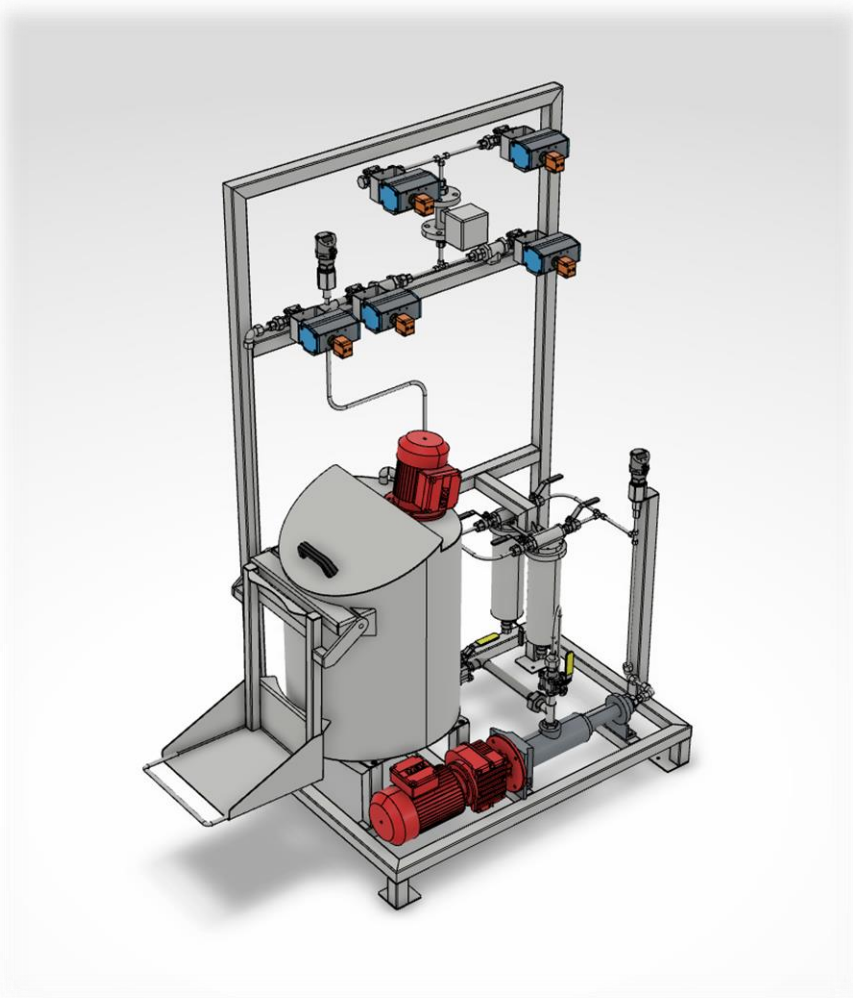

ChemiMix[®] CO

Färgdoseringsutrustning.

Färgdoseringsutrustning för noggrann dosering i pappersindustrin

ChemiMix CO finns utrustad med membranpump eller excenterskruvpump.

Membranpumps utrustningen doserar i ett konstantflödesreglerat spädvatten medan excenterskruvpumps utrustningen doserar med volymräknande flödesmätare.

Benämning	Pump Typ	Artikelnummer
CO-60-M-00	Membran	1 003 002 000
CO-60-E-00	Excenterskruv	1 003 002 800